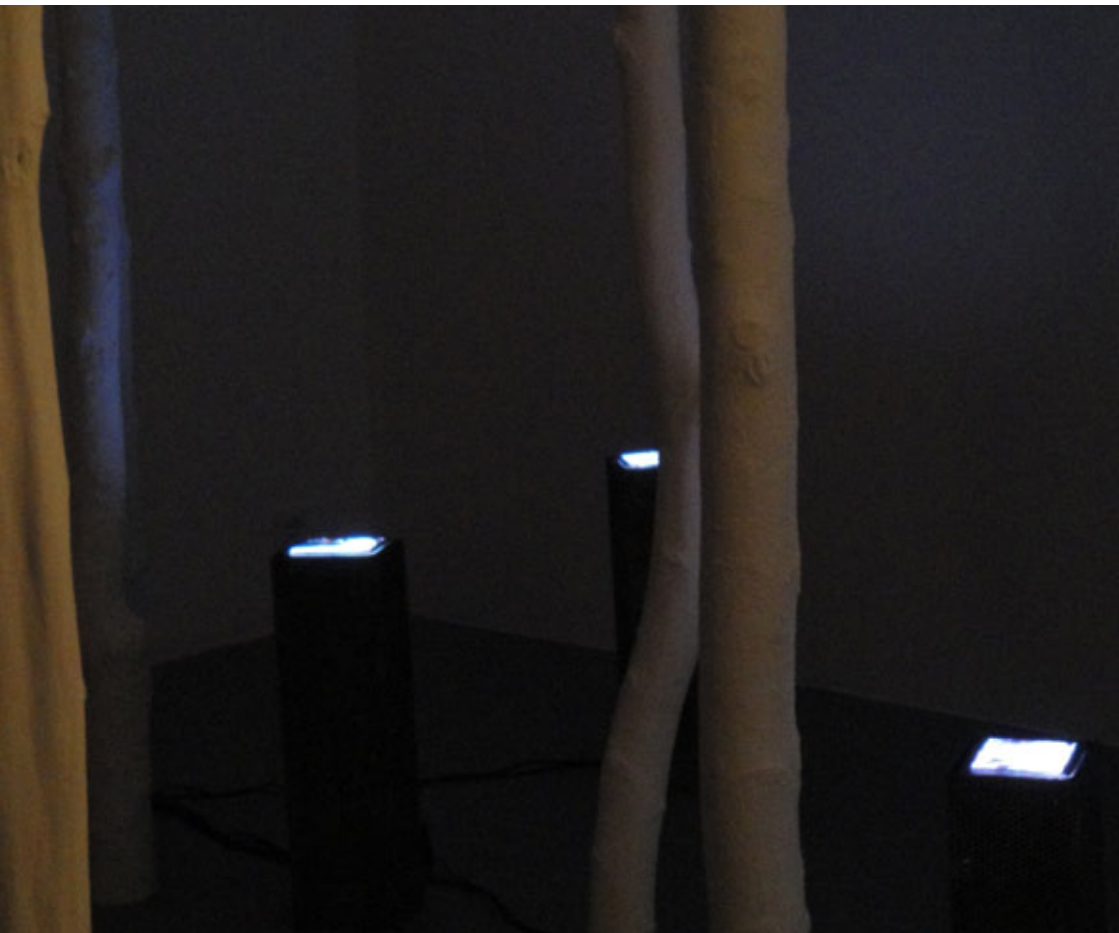

**hinterdem
ist die wegung die sicht**
zyklus 2

maboart | ursula bohren magoni + claudio magoni
im cube 4x4x4 der märz galerie mannheim 2009
21. november bis 19. dezember 2009

**hinterdem
ist die wegung die sicht**
zyklus 1

Der Blick erfährt eine Konzentration, die Zeit wird entschleunigt. Die begehbare Landschaft des Raums wird durch weisse Bäume, Goldsteine und eine Videoinstallation einer Erwanderung ausgeformt. Eine Reise von Anfang bis zum vorläufigen Ende und Ziel.